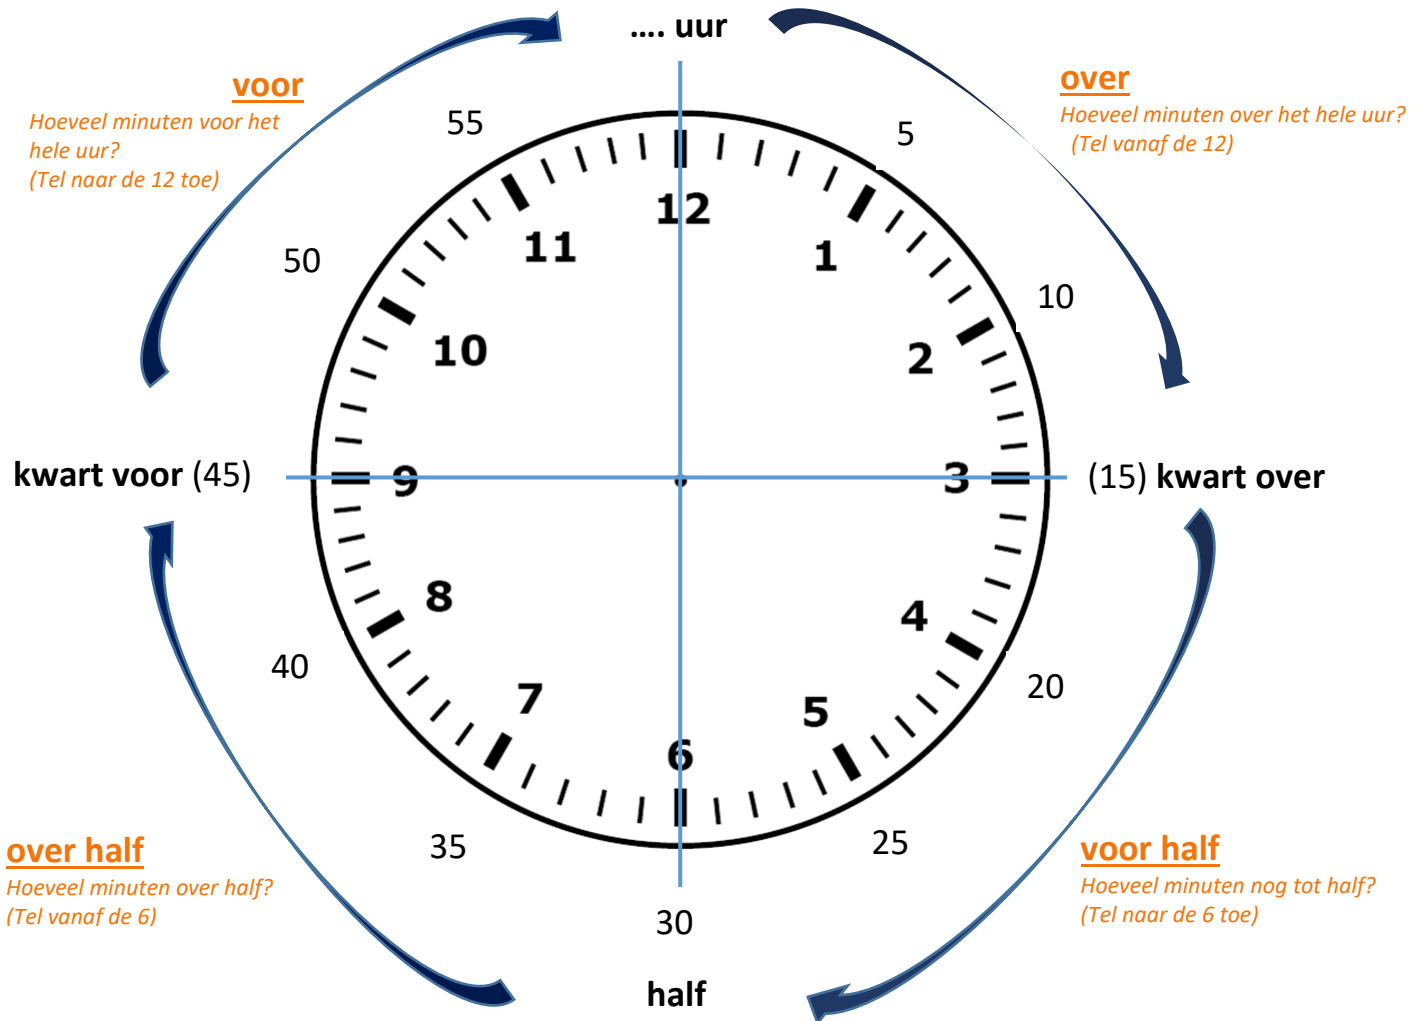

ONDERWIJSBOX

De grote wijzer: geeft de minuten aan

De kleine wijzer: geeft de uren aan

Let op: vanaf het tweede kwart (voor half) noem je het nieuwe uur waar je naar toe gaat